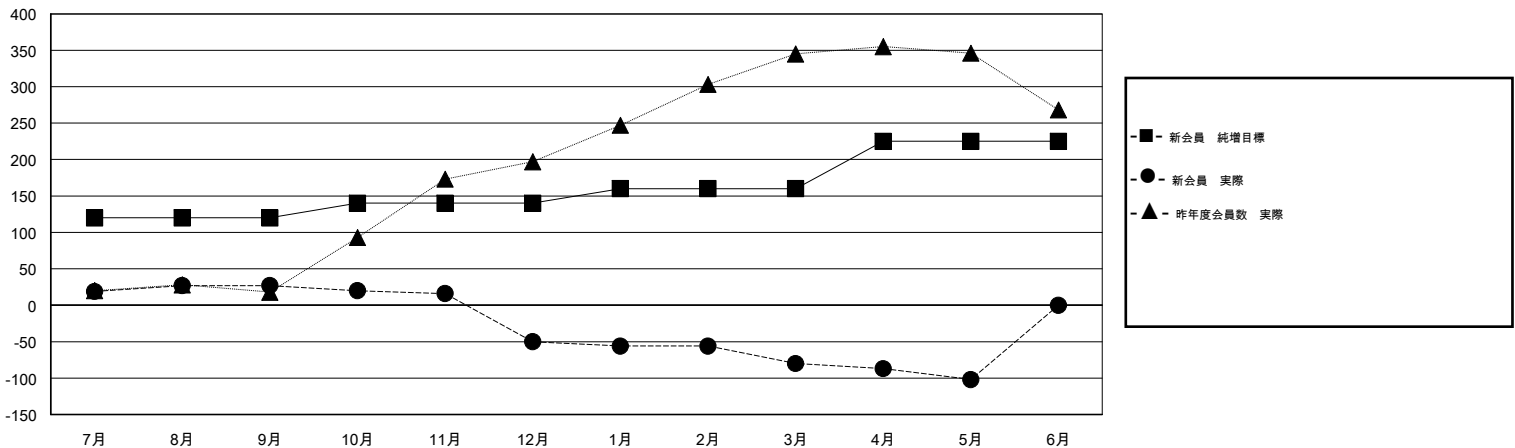

# MONTHLY MEMBERSHIP PROGRESS REPORT

District 336 B

Results as of: 5/31/2017

GMT: Masayoshi Maruyama

地域 JAPAN

GMT会則地域

クラブ				名			
結果: 2016-2017				結果: 2016-2017			
四半期	新クラブ目標	新クラブ	解散クラブ	四半期	新会員 (再入会と転入を含めない) 純増目標	新会員 (再入会と転入を含めない) 実際	退会者 (転籍を含む) 実際
7月/8月/9月	0	0	0	7月/8月/9月	120	88	61
10月/11月/12月	0	0	1	10月/11月/12月	20	41	118
1月/2月/3月	0	0	0	1月/2月/3月	20	51	81
4月/5月/6月	1	0	0	4月/5月/6月	65	30	52

新クラブ目標及び実績累計

会員目標及び実績累計

解散クラブ: 1	77 CLUBS OF 95 一名以上の新会員を登録	男女別
退会者		男性 2,640 (80.10%)
物故会員 34		女性 656 (19.90%)
クラブ解散 9	<a href="#">会員累計データを見るには、ここをクリック</a>	世帯主/家族会員合計 858
その他 269		国際会費半額の家族会員 464
合計 312		